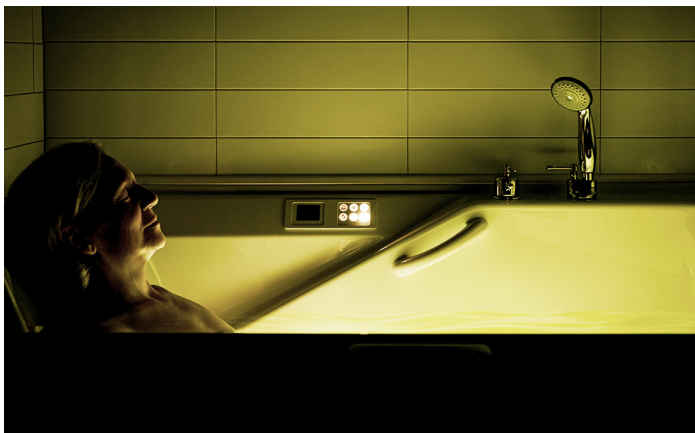

Chromothérapie

Relaxez tout en confort au cœur d'une expérience multisensorielle. Avec la chromothérapie, vous bénéficiez des effets thérapeutiques de la lumière sur votre corps en créant une ambiance relaxante ou vivifiante, selon la couleur et selon vos envies. Chaque couleur agit sur un point d'énergie précis de votre corps.